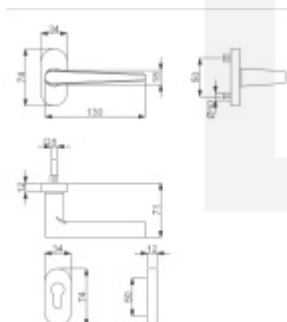

### Klika s úzkou rozetou Siedmetall Sirius-R, TopSpeed Klika/koule levá

ID produktu: 19945

Kování na rámové dveře s vysokým zatížením.

Klika je pevně spojená s rozetou a pružinou.

Kování je klasifikováno dle EN 1906 ve 4. objektové třídě.

System TopSpeed umožňuje velmi jednoduchou a stabilní montáž eliminující chybu.

Uvedená cena je za sadu dle provedení včetně zámkové rozety.

Rozměr rozety: 74 x 34 x 10 mm

Materiál: nerez kartáčovaná

**Vaše cena bez DPH**