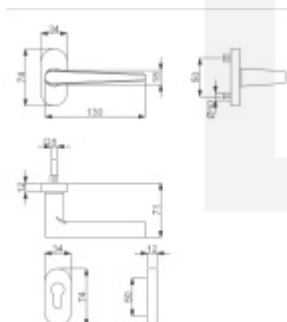

Produktový list

platný k 9. 6. 2026

luxusnikovani.cz
DELIVERED BY EFB

Klika s úzkou rozetou Súdmetall Sirius-R, TopSpeed 1/2 sady pravá

ID produktu: 19946

Kování na rámové dveře s vysokým zatížením.

Klika je pevně spojená s rozetou a pružinou.

Kování je klasifikováno dle EN 1906 ve 4. objektové třídě.

System TopSpeed umožňuje velmi jednoduchou a stabilní montáž eliminující chybu.

Uvedená cena je za sadu dle provedení včetně zámkové rozety.

Rozměr rozety: 74 x 34 x 10 mm

Materiál: nerez kartáčovaná

Vaše cena bez DPH

1 205 Kč

Vaše cena s DPH

1 458,05 Kč

Zobrazit produkt

PŘÍSLUŠENSTVÍ

Čtyřhran s drážkou 8 mm