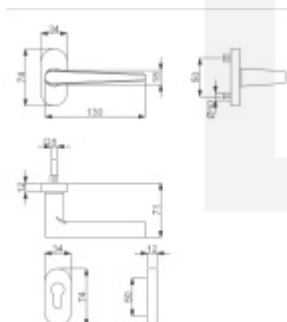

Produktový list

platný k 5. 6. 2026

luxusnikovani.cz
DELIVERED BY EFB

Klika s úzkou rozetou Súdmetall Sirius-R, TopSpeed 1/2 sady levá

ID produktu: 19947

Kování na rámové dveře s vysokým zatížením.

Klika je pevně spojená s rozetou a pružinou.

Kování je klasifikováno dle EN 1906 ve 4. objektové třídě.

System TopSpeed umožňuje velmi jednoduchou a stabilní montáž eliminující chybu.

Uvedená cena je za sadu dle provedení včetně zámkové rozety.

Rozměr rozety: 74 x 34 x 10 mm

Materiál: nerez kartáčovaná

Vaše cena bez DPH

1 205 Kč

Vaše cena s DPH

1 458,05 Kč

Zobrazit produkt

PŘÍSLUŠENSTVÍ

Čtyřhran s drážkou 8 mm