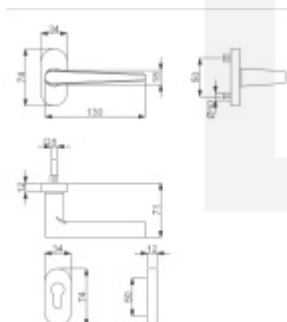

Produktový list

platný k 5. 6. 2026

luxusnikovani.cz
DELIVERED BY EFB

Klika s úzkou rozetou Siedmetall Sirius-R, TopSpeed 1/2 sady levá

ID produktu: 19947

Kování na rámové dveře s vysokým zatížením.

Klika je pevně spojená s rozetou a pružinou.

Kování je klasifikováno dle EN 1906 ve 4. objektové třídě.

System TopSpeed umožňuje velmi jednoduchou a stabilní montáž eliminující chybu.

Uvedená cena je za sadu dle provedení včetně zámkové rozety.

Rozměr rozety: 74 x 34 x 10 mm

Materiál: nerez kartáčovaná

Vaše cena bez DPH

49,18 €

Vaše cena s DPH

59,51 €

Zobrazit produkt

PŘÍSLUŠENSTVÍ

Čtyřhran s drážkou 8 mm