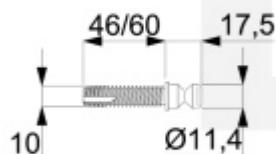

Produktový list

platný k 26. 4. 2026

luxusnikovani.cz
DELIVERED BY EFB

Jednostranné, skryté propojení madel Südmetall, 3 body (plast, dřevo, hliník) závit 60 mm

ID produktu: 19949

Kompletní sada elementů pro upevnění madel Südmetall

Spojovací materiál je vhodný pro jeden kus madla se 3 úchyty.

Vaše cena bez DPH

575 Kč

Vaše cena s DPH

695,75 Kč

[Zobrazit produkt](#)

PŘÍSLUŠENSTVÍ

**Dveřní madlo Súdmetall San
Servolo long, nerez**

Süd-Metall

OD OD 5 858 Kč

5 pracovních dní

**Dveřní madlo Súdmetall
Santorin, nerez, 40x10 mm, 3
úchyty**

Süd-Metall

OD OD 6 928 Kč

5 pracovních dní