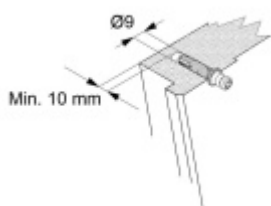

Produktový list

platný k 26. 4. 2026

luxusnikovani.cz
DELIVERED BY EFB

Jednostranné, skryté propojení madel Südmetall, 3 body (plast, dřevo, hliník) závit 60 mm

ID produktu: 19949

Kompletní sada elementů pro upevnění madel Südmetall

Spojovací materiál je vhodný pro jeden kus madla se 3 úchyty.

Vaše cena bez DPH

575 Kč

Vaše cena s DPH

695,75 Kč

[Zobrazit produkt](#)

PŘÍSLUŠENSTVÍ

**Dveřní madlo Súdmetall San
Servolo long, nerez**

Süd-Metall

OD OD 5 858 Kč

5 pracovních dní

**Dveřní madlo Súdmetall
Santorin, nerez, 40x10 mm, 3
úchyty**

Süd-Metall

OD OD 6 928 Kč

5 pracovních dní