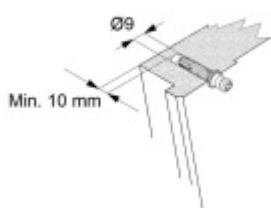

Produktový list

platný k 10. 6. 2026

luxusnikovani.cz
DELIVERED BY EFB

Jednostranné, skryté propojení madel Südmetall, 3 body (plast, dřevo, hliník) závit 60 mm

ID produktu: 19949

Kompletní sada elementů pro upevnění madel Südmetall

Spojovací materiál je vhodný pro jeden kus madla se 3 úchyty.

Vaše cena bez DPH

23,47 €

Vaše cena s DPH

28,4 €

Zobrazit produkt

PŘÍSLUŠENSTVÍ

**Dveřní madlo Súdmetall San
Servolo long, nerez**

Süd-Metall

OD OD 239,1 €

5 pracovních dní

**Dveřní madlo Súdmetall
Santorin, nerez, 40x10 mm, 3
úchyty**

Süd-Metall

OD OD 282,78 €

5 pracovních dní