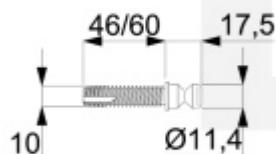

Produktový list

platný k 10. 6. 2026

luxusnikovani.cz
DELIVERED BY EFB

Jednostranné, skryté propojení madel Südmetall, 3 body (plast, dřevo, hliník) závit 60 mm

ID produktu: 19949

Kompletní sada elementů pro upevnění madel Südmetall

Spojovací materiál je vhodný pro jeden kus madla se 3 úchyty.

Vaše cena bez DPH

23,47 €

Vaše cena s DPH

28,4 €

Zobrazit produkt

PŘÍSLUŠENSTVÍ

**Dveřní madlo Súdmetall San
Servolo long, nerez**

Süd-Metall

OD OD 239,1 €

5 pracovních dní

**Dveřní madlo Súdmetall
Santorin, nerez, 40x10 mm, 3
úchyty**

Süd-Metall

OD OD 282,78 €

5 pracovních dní