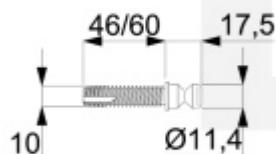

Produktový list

platný k 27. 4. 2026

luxusnikovani.cz
DELIVERED BY EFB

Jednostranné, skryté propojení madel Südmetall, 3 body (plast, dřevo, hliník) závit 46 mm

ID produktu: 19950

Kompletní sada elementů pro upevnění madel Südmetall

Spojovací materiál je vhodný pro jeden kus madla se 3 úchyty.

Vaše cena bez DPH

480 Kč

Vaše cena s DPH

580,8 Kč

Zobrazit produkt

PŘÍSLUŠENSTVÍ

**Dveřní madlo Súdmetall San
Servolo long, nerez**

Süd-Metall

OD OD 5 858 Kč

5 pracovních dní

**Dveřní madlo Súdmetall
Santorin, nerez, 40x10 mm, 3
úchyty**

Süd-Metall

OD OD 6 928 Kč

5 pracovních dní