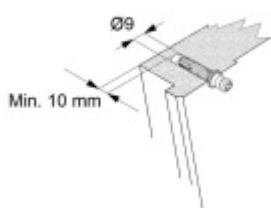

Produktový list

platný k 27. 4. 2026

luxusnikovani.cz
DELIVERED BY EFB

Jednostranné, skryté propojení madel Südmetall, 3 body (plast, dřevo, hliník) závit 46 mm

ID produktu: 19950

Kompletní sada elementů pro upevnění madel Südmetall

Spojovací materiál je vhodný pro jeden kus madla se 3 úchyty.

Vaše cena bez DPH

480 Kč

Vaše cena s DPH

580,8 Kč

Zobrazit produkt

PŘÍSLUŠENSTVÍ

**Dveřní madlo Súdmetall San
Servolo long, nerez**

Süd-Metall

OD OD 5 858 Kč

5 pracovních dní

**Dveřní madlo Súdmetall
Santorin, nerez, 40x10 mm, 3
úchyty**

Süd-Metall

OD OD 6 928 Kč

5 pracovních dní