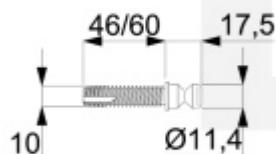

Produktový list

platný k 27. 4. 2026

luxusnikovani.cz
DELIVERED BY EFB

Jednostranné, skryté propojení madel Südmetall, 3 body (plast, dřevo, hliník) závit 46 mm

ID produktu: 19950

Kompletní sada elementů pro upevnění madel Südmetall

Spojovací materiál je vhodný pro jeden kus madla se 3 úchyty.

Vaše cena bez DPH

19,59 €

Vaše cena s DPH

23,71 €

Zobrazit produkt

PŘÍSLUŠENSTVÍ

**Dveřní madlo Súdmetall San
Servolo long, nerez**

Süd-Metall

OD OD 239,1 €

5 pracovních dní

**Dveřní madlo Súdmetall
Santorin, nerez, 40x10 mm, 3
úchyty**

Süd-Metall

OD OD 282,78 €

5 pracovních dní