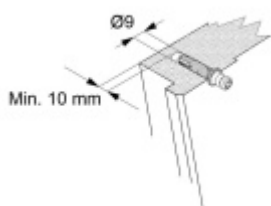

Produktový list

platný k 27. 4. 2026

luxusnikovani.cz
DELIVERED BY EFB

Jednostranné, skryté propojení madel Südmetall, 3 body (plast, dřevo, hliník) závit 46 mm

ID produktu: 19950

Kompletní sada elementů pro upevnění madel Südmetall

Spojovací materiál je vhodný pro jeden kus madla se 3 úchyty.

Vaše cena bez DPH

19,59 €

Vaše cena s DPH

23,71 €

Zobrazit produkt

PŘÍSLUŠENSTVÍ

**Dveřní madlo Súdmetall San
Servolo long, nerez**

Süd-Metall

OD OD 239,1 €

5 pracovních dní

**Dveřní madlo Súdmetall
Santorin, nerez, 40x10 mm, 3
úchyty**

Süd-Metall

OD OD 282,78 €

5 pracovních dní