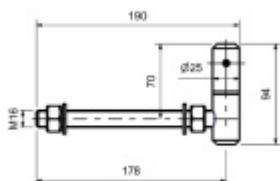

Navařovací vratový pant, nerez

ID produktu: 19980

Navařovací vratový pant vyrobený z nerez

Závitová tyč M16 x 165 mm

balení obsahuje pant, 2 x matku, 2 x podložku

Vaše cena bez DPH

868 Kč

Vaše cena s DPH