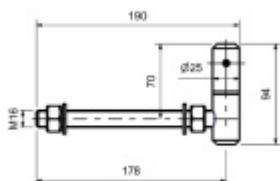

## Navařovací vratový pant, nerez

ID produktu: 19980

Navařovací vratový pant vyrobený z nerez

Závitová tyč M16 x 165 mm

balení obsahuje pant, 2 x matku, 2 x podložku

**Vaše cena bez DPH**

**35,43 €**

Vaše cena s DPH