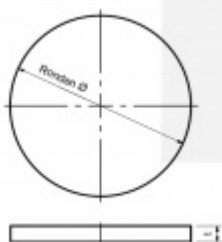

## Podložka, nerez montážní otvor - 34 mm, 80 x 4 mm

ID produktu: 20010

podložka z nerezí

tloušťka 3, 4, 6, 8 mm

s montážním otvorem nebo bez

**Vaše cena bez DPH**

**156 Kč**

Vaše cena s DPH