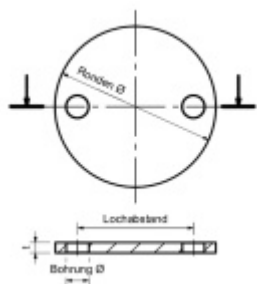

Produktový list

platný k 26. 5. 2026

luxusnikovani.cz
DELIVERED BY EFB

Podložka, nerez

podložka z nerezi

podélné broušení

tloušťka 4, 6, 8, 10 mm

s montážními otvory

montážní otvory - 12,5 mm

Podložka, nerez

montážní otvory - 12,5 mm, 100 x 4 mm

DETAIL

Termín bude prověřen u dodavatele

147 Kč bez DPH
177,87 Kč s DPH

Podložka, nerez

montážní otvory - 12,5 mm, 90 x 6 mm