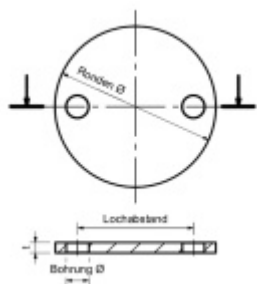

Produktový list

platný k 11. 4. 2026

luxusnikovani.cz
DELIVERED BY EFB

Podložka, nerez

podložka z nerezí

podélné broušení

tloušťka 4, 6, 8, 10 mm

s montážními otvory

montážní otvory - 12,5 mm

Podložka, nerez

montážní otvory - 12,5 mm, 100 x 4 mm

DETAIL

Termín bude prověřen u dodavatele

147 Kč bez DPH
177,87 Kč s DPH

Podložka, nerez

montážní otvory - 12,5 mm, 90 x 6 mm