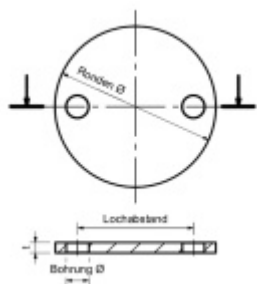

## Podložka, nerez

podložka z nerezí

podélné broušení

tloušťka 4, 6, 8, 10 mm

s montážními otvory