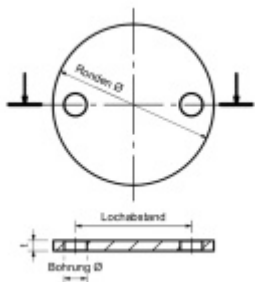

## Podložka, nerez montážní otvory - 12,5 mm, 120 x 10 mm

ID produktu: 20013

podložka z nerezí

podélné broušení

tloušťka 4, 6, 8, 10 mm

s montážními otvory

**Vaše cena bez DPH**

**651 Kč**