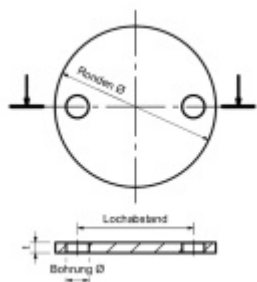

Podložka, nerez montážní otvory - 12,5 mm, 120 x 10 mm

ID produktu: 20013

podložka z nerezí

podélné broušení

tloušťka 4, 6, 8, 10 mm

s montážními otvory

Vaše cena bez DPH

26,57 €