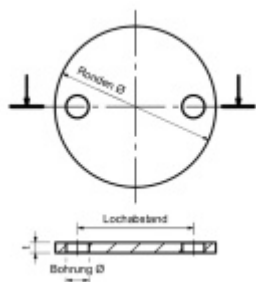

Vaše cena bez DPH

26,57 €

Vaše cena s DPH

32,15 €

Zobrazit produkt