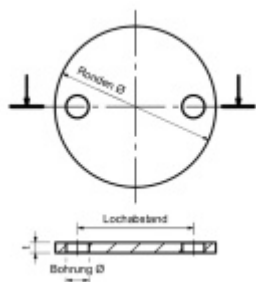

Vaše cena bez DPH

19,31 €

Vaše cena s DPH

23,36 €

Zobrazit produkt