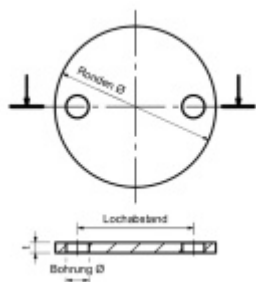

Vaše cena bez DPH

300 Kč

Vaše cena s DPH

363 Kč

Zobrazit produkt