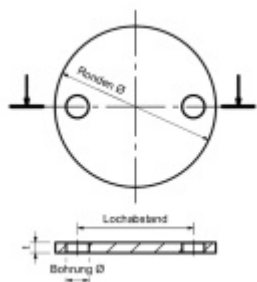

Vaše cena bez DPH

12,24 €

Vaše cena s DPH

14,82 €

Zobrazit produkt