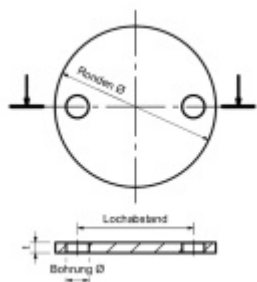

Vaše cena bez DPH

282 Kč

Vaše cena s DPH

341,22 Kč

Zobrazit produkt