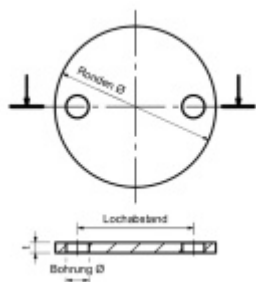

## Podložka, nerez montážní otvory - 12,5 mm, 120 x 6 mm

ID produktu: 20016

podložka z nerezí

podélné broušení

tloušťka 4, 6, 8, 10 mm

s montážními otvory

**Vaše cena bez DPH**

**11,51 €**