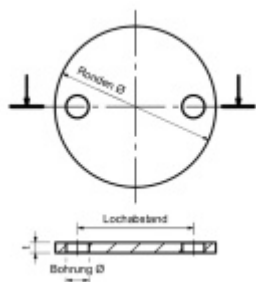

Vaše cena bez DPH

244 Kč

Vaše cena s DPH

295,24 Kč

Zobrazit produkt