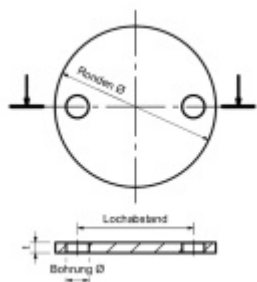

Vaše cena bez DPH

244 Kč

Vaše cena s DPH

295,24 Kč

Zobrazit produkt