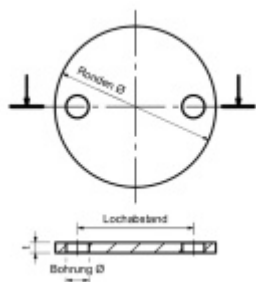

Vaše cena bez DPH

9,96 €

Vaše cena s DPH

12,05 €

Zobrazit produkt