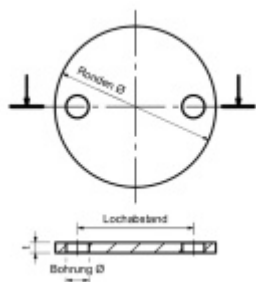

Vaše cena bez DPH

203 Kč

Vaše cena s DPH

245,63 Kč

Zobrazit produkt