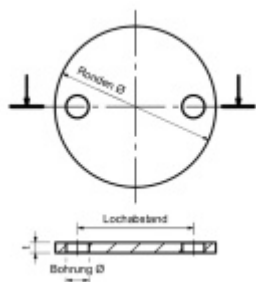

Vaše cena bez DPH

8,29 €

Vaše cena s DPH

10,03 €

Zobrazit produkt