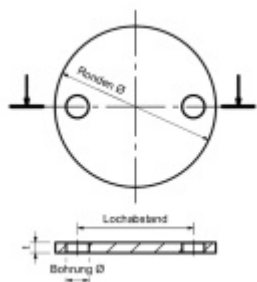

Vaše cena bez DPH

8,29 €

Vaše cena s DPH

10,03 €

Zobrazit produkt