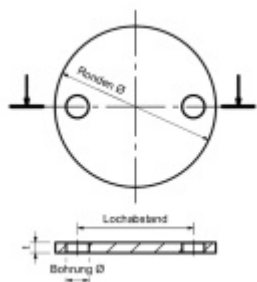

Vaše cena bez DPH

173 Kč

Vaše cena s DPH

209,33 Kč

Zobrazit produkt