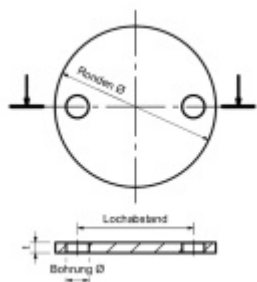

## Podložka, nerez montážní otvory - 12,5 mm, 90 x 6 mm

ID produktu: 20019

podložka z nerezí

podélné broušení

tloušťka 4, 6, 8, 10 mm

s montážními otvory

**Vaše cena bez DPH**

**7,06 €**