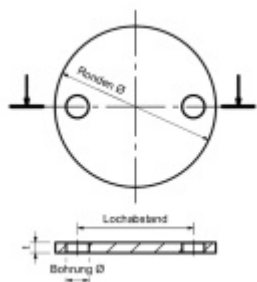

Vaše cena bez DPH

147 Kč

Vaše cena s DPH

177,87 Kč

Zobrazit produkt