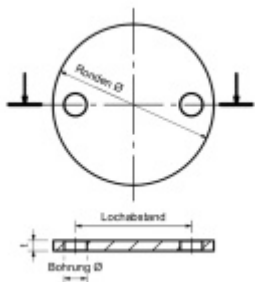

Vaše cena bez DPH

6 €

Vaše cena s DPH

7,26 €

Zobrazit produkt