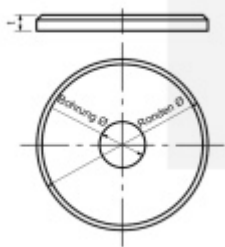

Produktový list

platný k 28. 4. 2026

luxusnikovani.cz
DELIVERED BY EFB

Podložka, nerez montážní otvor - 10,5mm, 40 x 3 mm

ID produktu: 20030

podložka nerez kartáčovaná

tloušťka 3, 5, 6 mm

s otvorem nebo bez/se závitem