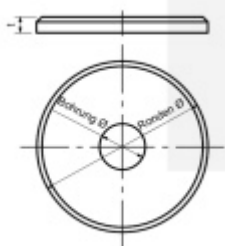

Produktový list

platný k 29. 4. 2026

luxusnikovani.cz
DELIVERED BY EFB

Podložka, nerez montážní otvor - 10,5mm, 40 x 3 mm

ID produktu: 20030

podložka nerez kartáčovaná

tloušťka 3, 5, 6 mm

s otvorem nebo bez/se závitem