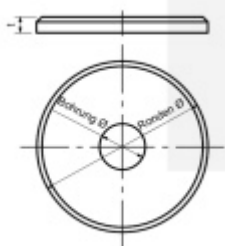

Produktový list

platný k 3. 6. 2026

luxusnikovani.cz
DELIVERED BY EFB

Podložka, nerez montážní otvor - 10,5mm, 32 x 3 mm

ID produktu: 20032

podložka nerez kartáčovaná

tloušťka 3, 5, 6 mm

s otvorem nebo bez/se závitem