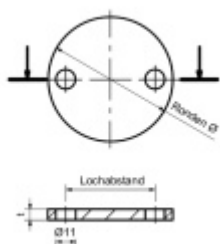

Produktový list

platný k 12. 4. 2026

luxusnikovani.cz
DELIVERED BY EFB

Podložka, nerez

podložka z nerezi

tloušťka 34, 6, 8, 10 mm

s montážními otvory - průměr otvorů 11 mm

rozteč otvorů - 50 mm

[Podložka, nerez](#)
[rozteč otvorů - 50 mm, 80 x 4 mm](#)

DETAIL

Termín bude prověřen u dodavatele **120 Kč bez DPH**
145,2 Kč s DPH

[Podložka, nerez](#)
[rozteč otvorů - 50 mm, 70 x 6 mm](#)

DETAIL

Termín bude prověřen u dodavatele **183 Kč bez DPH**
221,43 Kč s DPH