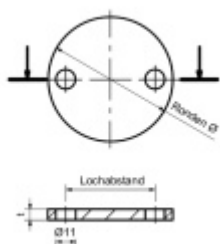

Produktový list

platný k 28. 4. 2026

luxusnikovani.cz
DELIVERED BY EFB

Podložka, nerez

podložka z nerezi

tloušťka 34, 6, 8, 10 mm

s montážními otvory - průměr otvorů 11 mm

rozteč otvorů - 50 mm

[Podložka, nerez](#)
[rozteč otvorů - 50 mm, 80 x 4 mm](#)

DETAIL

Termín bude prověřen u dodavatele **4,9 € bez DPH**
5,93 € s DPH

[Podložka, nerez](#)
[rozteč otvorů - 50 mm, 70 x 6 mm](#)

DETAIL

Termín bude prověřen u dodavatele **7,47 € bez DPH**
9,04 € s DPH