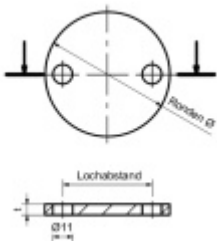

Produktový list

platný k 23. 4. 2026

luxusnikovani.cz
DELIVERED BY EFB

Podložka, nerez rozteč otvorů - 90 mm, 120 x 10 mm

ID produktu: 20035

podložka z nerezí

tloušťka 34, 6, 8, 10 mm

s montážními otvory - průměr otvorů 11 mm