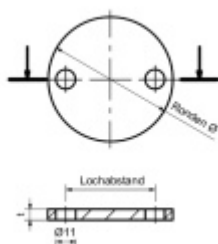

## Podložka, nerez rozteč otvorů - 90 mm, 120 x 10 mm

ID produktu: 20035

podložka z nerezí

tloušťka 34, 6, 8, 10 mm

s montážními otvory - průměr otvorů 11 mm

**Vaše cena bez DPH**

**713 Kč**

Vaše cena s DPH