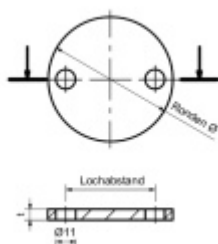

## Podložka, nerez rozteč otvorů - 90 mm, 120 x 10 mm

ID produktu: 20035

podložka z nerezí

tloušťka 34, 6, 8, 10 mm

s montážními otvory - průměr otvorů 11 mm

**Vaše cena bez DPH**

**29,1 €**

Vaše cena s DPH