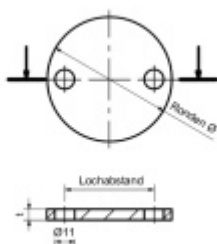

## Podložka, nerez rozteč otvorů - 90 mm, 120 x 10 mm

ID produktu: 20035

podložka z nerezí

tloušťka 34, 6, 8, 10 mm

s montážními otvory - průměr otvorů 11 mm

**Vaše cena bez DPH**

**29,1 €**

Vaše cena s DPH