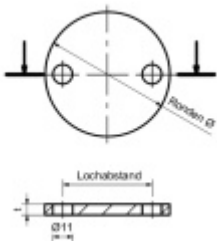

Produktový list

platný k 3. 6. 2026

luxusnikovani.cz
DELIVERED BY EFB

Podložka, nerez rozteč otvorů - 90 mm, 120 x 8 mm

ID produktu: 20036

podložka z nerezí

tloušťka 34, 6, 8, 10 mm

s montážními otvory - průměr otvorů 11 mm