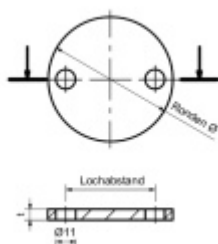

Produktový list

platný k 6. 6. 2026

luxusnikovani.cz
DELIVERED BY EFB

Podložka, nerez rozteč otvorů - 90 mm, 120 x 6 mm

ID produktu: 20037

podložka z nerezí

tloušťka 34, 6, 8, 10 mm

s montážními otvory - průměr otvorů 11 mm