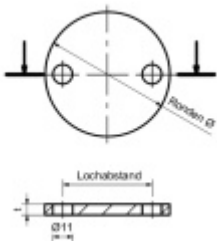

Produktový list

platný k 22. 4. 2026

luxusnikovani.cz
DELIVERED BY EFB

Podložka, nerez rozteč otvorů - 90 mm, 120 x 6 mm

ID produktu: 20037

podložka z nerezí

tloušťka 34, 6, 8, 10 mm

s montážními otvory - průměr otvorů 11 mm