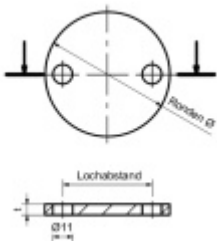

## Podložka, nerez rozteč otvorů - 82 mm, 110 x 6 mm

ID produktu: 20038

podložka z nerezí

tloušťka 34, 6, 8, 10 mm

s montážními otvory - průměr otvorů 11 mm

**Vaše cena bez DPH**

**393 Kč**

Vaše cena s DPH