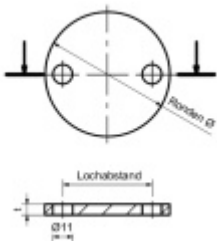

## Podložka, nerez rozteč otvorů - 65 mm, 90 x 6 mm

ID produktu: 20039

podložka z nerezí

tloušťka 34, 6, 8, 10 mm

s montážními otvory - průměr otvorů 11 mm

**Vaše cena bez DPH**

**288 Kč**

Vaše cena s DPH