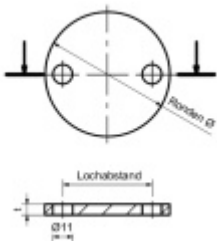

## Podložka, nerez rozteč otvorů - 50 mm, 70 x 6 mm

ID produktu: 20040

podložka z nerezí

tloušťka 34, 6, 8, 10 mm

s montážními otvory - průměr otvorů 11 mm

**Vaše cena bez DPH**

**183 Kč**

Vaše cena s DPH