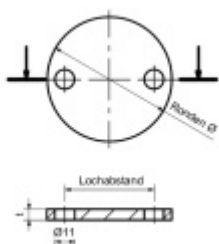

Produktový list

platný k 26. 4. 2026

luxusnikovani.cz
DELIVERED BY EFB

Podložka, nerez rozteč otvorů - 50 mm, 70 x 6 mm

ID produktu: 20040

podložka z nerezí

tloušťka 3, 4, 6, 8, 10 mm

s montážními otvory - průměr otvorů 11 mm