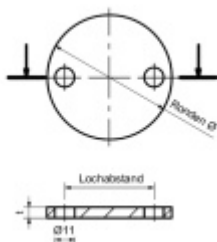

### Podložka, nerez rozteč otvorů - 50 mm, 80 x 6 mm

ID produktu: 20042

podložka z nerezí

tloušťka 34, 6, 8, 10 mm

s montážními otvory - průměr otvorů 11 mm

**Vaše cena bez DPH**

**220 Kč**

Vaše cena s DPH