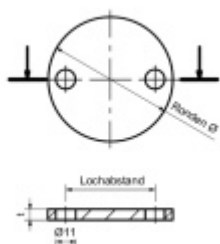

### Podložka, nerez rozteč otvorů - 50 mm, 80 x 6 mm

ID produktu: 20042

podložka z nerezí

tloušťka 34, 6, 8, 10 mm

s montážními otvory - průměr otvorů 11 mm

**Vaše cena bez DPH**

**220 Kč**

Vaše cena s DPH