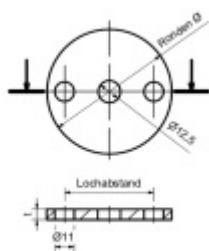

Produktový list

platný k 1. 5. 2026

luxusnikovani.cz
DELIVERED BY EFB

Podložka, nerez

podložka z nerezí

podélné broušení

tloušťka 6, 8, 10 mm

s montážními otvory - středový otvor průměr 12,5mm, krajní otvory průměr 11mm

rozteč otvorů - 50 mm

[Podložka, nerez](#)
[rozteč otvorů - 50 mm, 70 x 6 mm](#)

DETAIL

Termín bude prověřen u dodavatele **153 Kč bez DPH**
185,13 Kč s DPH

[Podložka, nerez](#)
[rozteč otvorů - 50 mm, 80 x 6 mm](#)