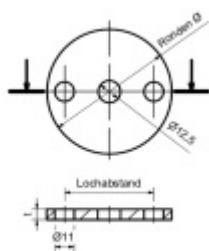

Produktový list

platný k 6. 6. 2026

luxusnikovani.cz
DELIVERED BY EFB

Podložka, nerez

podložka z nerezí

podélné broušení

tloušťka 6, 8, 10 mm

s montážními otvory - středový otvor průměr 12,5mm, krajní otvory průměr 11mm

rozteč otvorů - 50 mm

[Podložka, nerez](#)
[rozteč otvorů - 50 mm, 70 x 6 mm](#)

DETAIL

Termín bude prověřen u dodavatele **6,24 € bez DPH**
7,56 € s DPH

[Podložka, nerez](#)
[rozteč otvorů - 50 mm, 80 x 6 mm](#)