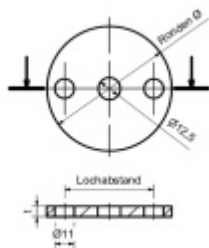

### Podložka, nerez rozteč otvorů - 75 mm, 100 x 6 mm

ID produktu: 20045

podložka z nerezí

podélné broušení

tloušťka 6, 8, 10 mm

s montážními otvory - středový otvor průměr 12,5mm, krajní otvory průměr 11mm