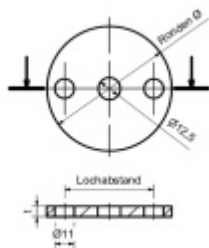

## Podložka, nerez rozteč otvorů - 75 mm, 100 x 6 mm

ID produktu: 20045

podložka z nerezí

podélné broušení

tloušťka 6, 8, 10 mm

s montážními otvory - středový otvor průměr 12,5mm, krajní otvory průměr 11mm