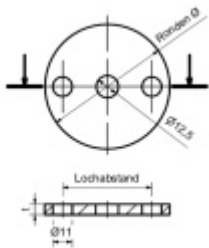

Produktový list

platný k 6. 6. 2026

luxusnikovani.cz
DELIVERED BY EFB

Podložka, nerez rozteč otvorů - 75 mm, 100 x 6 mm

ID produktu: 20045

podložka z nerezí

podélné broušení

tloušťka 6, 8, 10 mm

s montážními otvory - středový otvor průměr 12,5mm, krajní otvory průměr 11mm

Vaše cena bez DPH

11,43 €

Vaše cena s DPH

13,83 €

Zobrazit produkt

PODOBNÉ PRODUKTY

Podložka, nerez