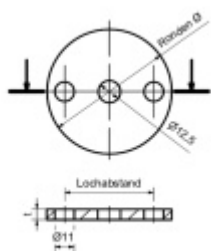

## Podložka, nerez rozteč otvorů - 50 mm, 80 x 6 mm

ID produktu: 20046

podložka z nerezí

podélné broušení

tloušťka 6, 8, 10 mm

s montážními otvory - středový otvor průměr 12,5mm, krajní otvory průměr 11mm

**Vaše cena bez DPH**