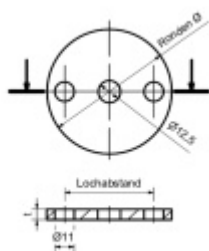

### Podložka, nerez rozteč otvorů - 50 mm, 80 x 6 mm

ID produktu: 20046

podložka z nerezí

podélné broušení

tloušťka 6, 8, 10 mm

s montážními otvory - středový otvor průměr 12,5mm, krajní otvory průměr 11mm