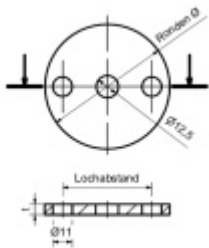

Produktový list

platný k 6. 6. 2026

luxusnikovani.cz
DELIVERED BY EFB

Podložka, nerez rozteč otvorů - 50 mm, 70 x 6 mm

ID produktu: 20047

podložka z nerezí

podélné broušení

tloušťka 6, 8, 10 mm

s montážními otvory - středový otvor průměr 12,5mm, krajní otvory průměr 11mm

Vaše cena bez DPH

153 Kč

Vaše cena s DPH

185,13 Kč

Zobrazit produkt

PODOBNÉ PRODUKTY

Podložka, nerez