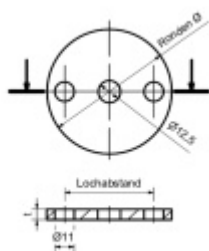

Produktový list

platný k 6. 6. 2026

luxusnikovani.cz
DELIVERED BY EFB

Podložka, nerez rozteč otvorů - 50 mm, 70 x 6 mm

ID produktu: 20047

podložka z nerezí

podélné broušení

tloušťka 6, 8, 10 mm

s montážními otvory - středový otvor průměr 12,5mm, krajní otvory průměr 11mm

Vaše cena bez DPH

6,24 €

Vaše cena s DPH

7,56 €

Zobrazit produkt

PODOBNÉ PRODUKTY

Podložka, nerez