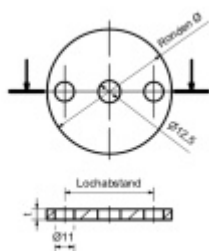

## Podložka, nerez rozteč otvorů - 90 mm, 120 x 6 mm

ID produktu: 20048

podložka z nerezí

podélné broušení

tloušťka 6, 8, 10 mm

s montážními otvory - středový otvor průměr 12,5mm, krajní otvory průměr 11mm