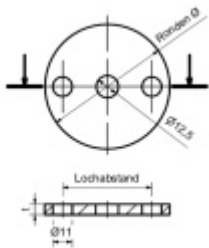

Produktový list

platný k 5. 6. 2026

luxusnikovani.cz
DELIVERED BY EFB

Podložka, nerez rozteč otvorů - 90 mm, 120 x 6 mm

ID produktu: 20048

podložka z nerezí

podélné broušení

tloušťka 6, 8, 10 mm

s montážními otvory - středový otvor průměr 12,5mm, krajní otvory průměr 11mm

Vaše cena bez DPH

463 Kč

Vaše cena s DPH

560,23 Kč

Zobrazit produkt

PODOBNÉ PRODUKTY

Podložka, nerez