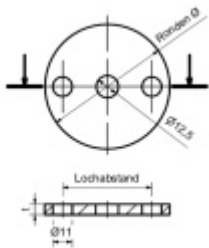

Produktový list

platný k 5. 6. 2026

luxusnikovani.cz
DELIVERED BY EFB

Podložka, nerez rozteč otvorů - 90 mm, 120 x 6 mm

ID produktu: 20048

podložka z nerezí

podélné broušení

tloušťka 6, 8, 10 mm

s montážními otvory - středový otvor průměr 12,5mm, krajní otvory průměr 11mm

Vaše cena bez DPH

18,9 €

Vaše cena s DPH

22,87 €

Zobrazit produkt

PODOBNÉ PRODUKTY

Podložka, nerez